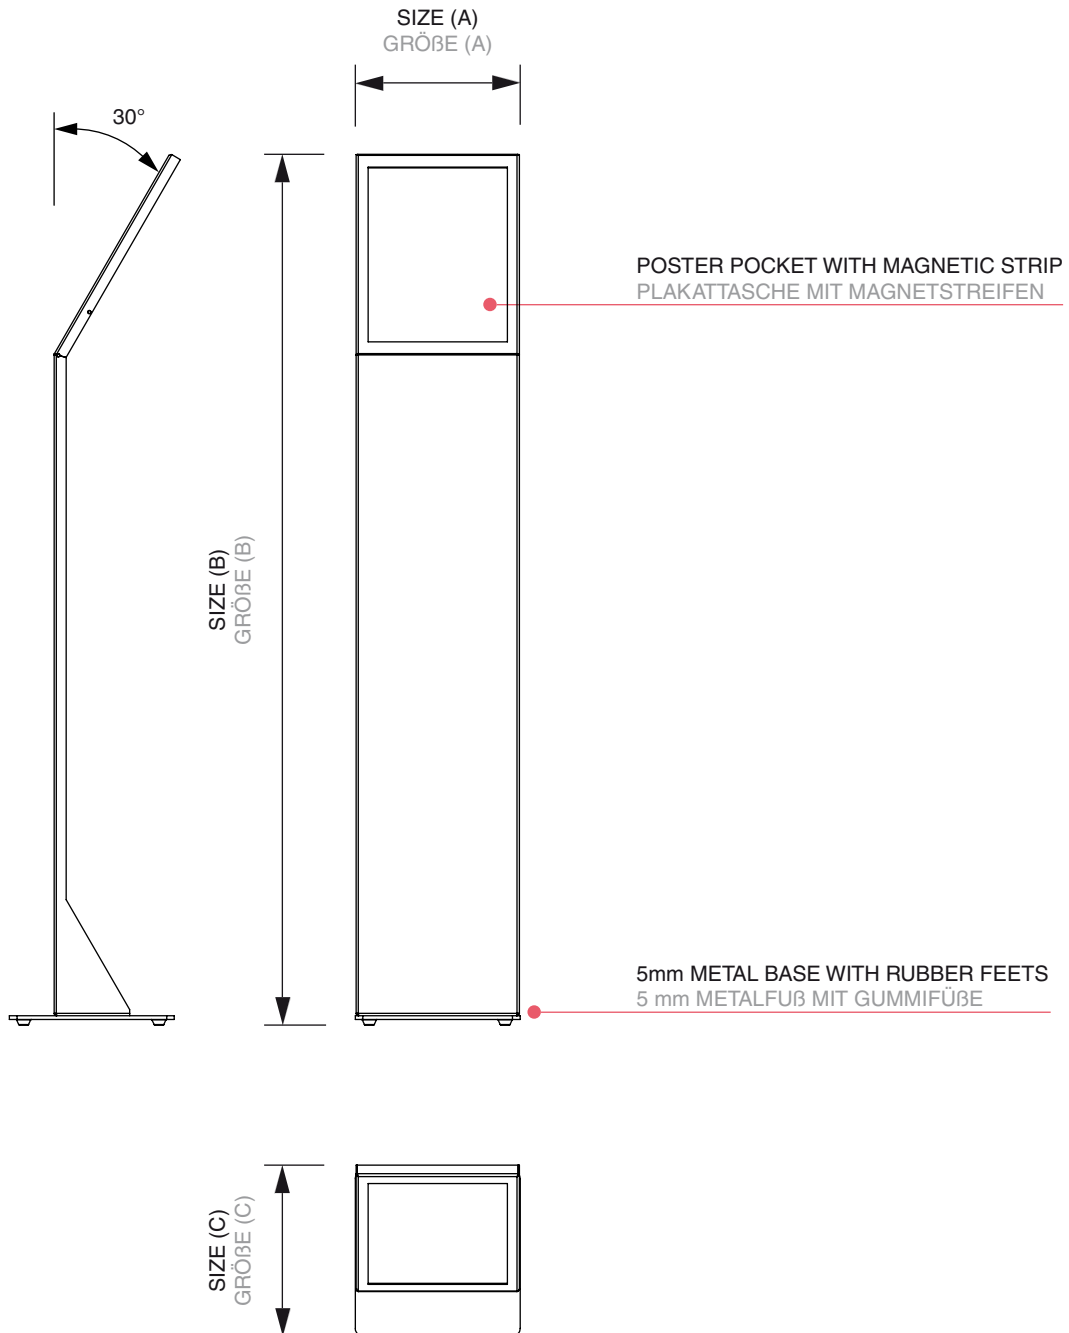

Slim Menu Stand

Slim Menu Stand

For angled communication. Smart design - folded steel with a black powder coat paint. Clear acrylic pocket with magnets for A4 portrait menu cards or posters.

Informationsständer, Slim

Mit geneigtem Display • Attraktives Design - gefalteter Stahl mit schwarzer Pulverbeschichtung • Durchsichtiger Acrylhalter mit Magneten für Speisekarten oder Poster in A4 Hochformat

PRODUCT SHEET

Slim Menu Stand

PRODUCT SHEET

Slim Menu Stand

ARTICLE CODE	EAN / GTIN	POSTER SIZE	VISIBLE SIZE	SIZE (A x B x C)	NET WEIGHT
ARTIKELNUMMER	EAN / GTIN	PLAKATFORMAT	SICHTMAß	GRÖßE (A x B x C)	NETTO GEWICHT
MBMA4PC9005	8595578384192	210 x 297 mm (A4)	184 x 267 mm	218 x 1152 x 218 mm	5,7 kg

ARTICLE CODE	PACKING SIZE	PACKING WEIGHT	PCS / PALLET	WEIGHT OF PALLET	VOLUMETRIC WEIGHT	BELT SIZE	SHIPPING
ARTIKELNUMMER	PACKUNGS- GRÖßE	PACKUNGS- GEWICHT	STÜCK / PALETTE	PALETTE- GEWICHT	VOLUMEN- GEWICHT	GÜRTEL	VERSANDART
MBMA4PC9005	232 x 1162 x 232 mm	7,27 kg	24	200 kg	12,51 kg	2090 mm	UPS